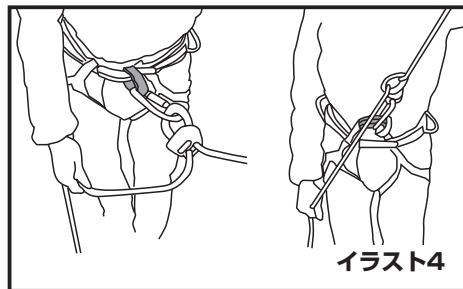

※本製品をご使用になる前に必ずこの取扱説明書をお読み下さい。

エアロライトハーネスについて

エアロライトハーネスはバックルクロージャーを廃した独自のデザインを持つ新世代のハーネスです。装着方法はレッグループに脚を通し腰まで引き上げてベルククロージャーを止めるだけ。バックル操作は一切ありません。また金属バックルを廃したことで従来型のハーネスと比べ非常に軽量。その他フィット感に優れたフィットコンフォートレッグループ、通気性とサポート感を両立したエア3Dウェストベルトなど先進の機能を取り入れています。

サイズ

サイズ	ウェストベルト	レッグ
S	67~75cm	53cm
M	73~81cm	59cm
L	81~89cm	63.5cm
XL	87~95cm	69cm

装着方法

- レッグループに脚を通し、腰骨の上まで引き上げてベルククロージャーを止めて下さい。
- メインロープはタイインポイントに直接エイトノットで結びつけ、末端は20cm以上残して下さい(イラスト2)。タイインポイント裏側にはロープ固定用のループが付属しています。ロープをこのループに通してから結び付けて下さい。メインロープをウェストベルト、ギアラックに結びつけないで下さい(イラスト3a, b)。墜落の可能性がある場合、メインロープをカラビナで結びつけないで下さい(イラスト3c)。
- ビレイ器、懸垂下降器はイラスト4のようにビレイループもしくはタイインループに取り付けて使用して下さい。

使用上の注意

- 本製品はロッククライミングおよび登山専用のシットハーネスです。それ以外の用途には使用できません。
- この取扱説明書にはいくつかの誤った使用例が記載されていますが、全ての誤った使用例を紹介することは不可能ですので充分注意して下さい。
- 実際にクライミングで使用する前に安全な場所でぶら下がり、ハーネスが自分の身体にぴったりフィットしていることを確認して下さい。
- 本製品には必ずUIAA規格に適合したダイナミックロープ(ロープの芯が伸びることによって衝撃を吸収するロープ)を使用して下さい。墜落の危険がある場所でスタティックロープ(ケービングロープなど)やテープを使用する場合はショックアブソーバースリングを併用して下さい。
- クライミング時もロープの結び目、ベルククロージャーは常に点検して下さい。
- カラビナ、クイックドロ、ビレイ器、下降器など、本製品と併用するクライミングギアは必ずUIAA規格に適合したものを使用して下さい。
- 岩角や鋭利なツールでハーネスを傷つけないように注意して下さい。
- 水や氷に濡らしたハーネスは摩擦に弱くなりますので、濡らさないよう注意して下さい。
- ナイロン製品では目に見えなくても深刻なダメージを受けている可能性があります。本製品は本人のみ使用し、他人への貸し出し、譲渡は行わないで下さい。
- 本製品に酸、油、灯油、ガソリンなどの化学物質を触れさせないで下さい。化学薬品によるダメージは目に見えないため非常に危険です(イラスト5)。
- 本製品は使用するとき以外には紫外線に晒さずして下さい。陽のあたらない乾燥した場所に保管し、ストーブ、ヒーターなど熱源を近づけないで下さい(イラスト5)。
- 本製品が汚れた場合、摂氏30度以下のぬるま湯と上質衣類用の洗剤で手洗いし、日陰で自然乾燥させて下さい。
- 使用前後に各部縫製、生地、ベルククロに傷みがないか点検して下さい。傷みがひどいときには使用を止め破棄して下さい。
- 本製品に修理や改造などの手を一切加えないで下さい。
- ナイロン製品の寿命は約5年です。どんなに使用頻度が低くても5年以上は使用しないで下さい。
- 下記のような症状がみられた場合、使用を止めて破棄して下さい。
 - 落下係数2のようなひどい墜落をした場合(イラスト6)
 - テープ、縫製の傷みがひどい場合
 - 生地に化学薬品を触れさせた場合