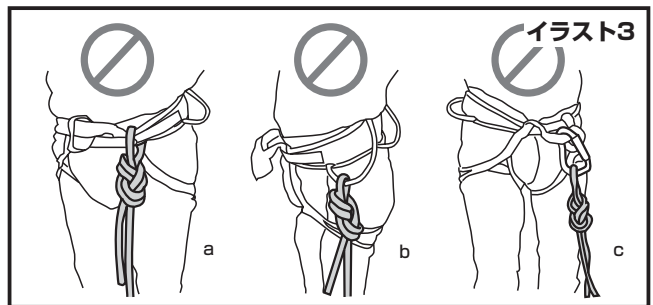

※本製品をご使用になる前に必ずこの取扱説明書をお読み下さい。

エアロライトハーネスについて

エアロライトハーネスはバックルクロージャーを廃した独自のデザインを持つ新世代のハーネスです。装着方法はレッグループに脚を通し腰まで引き上げてベルククロージャーを止めるだけ。バックル操作は一切ありません。また金属バックルを廃したことで従来型のハーネスと比べ非常に軽量。その他フィット感に優れたフィットコンフォートレッグループ、通気性とサポート感を両立したエア3Dウェストベルトなど先進の機能を取り入れています。

サイズ

サイズ	ウェストベルト	レッグ
S	67~75cm	53cm
M	73~81cm	59cm
L	81~89cm	63.5cm
XL	87~95cm	69cm

装着方法

- レッグループに脚を通し、腰骨の上まで引き上げてベルククロージャーを止めて下さい。
- メインロープはタイインポイントに直接エイトノットで結びつけ、末端は20cm以上残して下さい(イラスト2)。タイインポイント裏側にはロープ固定用のループが付属しています。ロープをこのループに通してから結び付けて下さい。メインロープをウェストベルト、ギアラックに結びつけないで下さい(イラスト3a, b)。墜落の可能性がある場合、メインロープをカラビナで結びつけないで下さい(イラスト3c)。
- ビレイ器、懸垂下降器はイラスト4のようにビレイループもしくはタイインループに取り付けて使用して下さい。

使用上の注意

- 本製品はロッククライミングおよび登山専用のシットハーネスです。それ以外の用途には使用できません。
- この取扱説明書にはいくつかの誤った使用例が記載されていますが、全ての誤った使用例を紹介することは不可能ですので充分注意して下さい。
- 実際にクライミングで使用する前に安全な場所でぶら下がり、ハーネスが自分の身体にぴったりフィットしていることを確認して下さい。
- 本製品には必ずUIAA規格に適合したダイナミックロープ(ロープの芯が伸びることによって衝撃を吸収するロープ)を使用して下さい。墜落の危険がある場所でスタティックロープ(ケービングロープなど)やテープを使用する場合はショックアブソーバースリングを併用して下さい。
- クライミング時もロープの結び目、ベルククロージャーは常に点検して下さい。
- カラビナ、クイックドロ、ビレイ器、下降器など、本製品と併用するクライミングギアは必ずUIAA規格に適合したものを使用して下さい。
- 岩角や鋭利なツールでハーネスを傷つけないように注意して下さい。
- 水や氷に濡らしたハーネスは摩擦に弱くなりますので、濡らさないよう注意して下さい。
- ナイロン製品では目に見えなくても深刻なダメージを受けている可能性があります。本製品は本人のみ使用し、他人への貸し出し、譲渡は行わないで下さい。
- 本製品に酸、油、灯油、ガソリンなどの化学物質を触れさせないで下さい。化学薬品によるダメージは目に見えないため非常に危険です(イラスト5)。
- 本製品は使用するとき以外には紫外線に晒さずして下さい。陽のあたらない乾燥した場所に保管し、ストーブ、ヒーターなど熱源を近づけないで下さい(イラスト5)。
- 本製品が汚れた場合、摂氏30度以下のぬるま湯と上質衣類用の洗剤で手洗いし、日陰で自然乾燥させて下さい。
- 使用前後に各部縫製、生地、ベルククロに傷みがないか点検して下さい。傷みがひどいときには使用を止め破棄して下さい。
- 本製品に修理や改造などの手を一切加えないで下さい。
- ナイロン製品の寿命は約5年です。どんなに使用頻度が低くても5年以上は使用しないで下さい。
- 下記のような症状がみられた場合、使用を止めて破棄して下さい。
 - 落下係数2のようなひどい墜落をした場合(イラスト6)
 - テープ、縫製の傷みがひどい場合
 - 生地に化学薬品を触れさせた場合