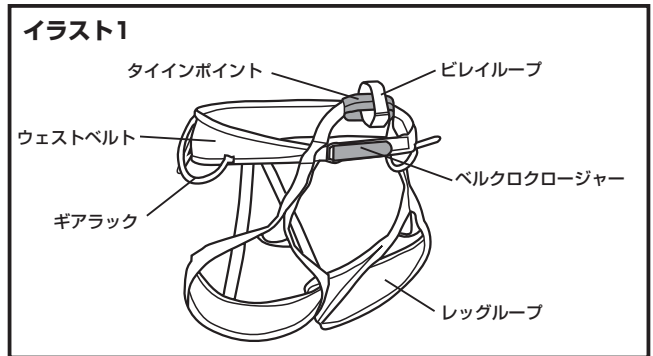

※本製品をご使用になる前に必ずこの取扱説明書をお読み下さい。

エアロライトハーネスについて

エアロライトハーネスはバックルクロージャーを廃した独自のデザインを持つ新世代のハーネスです。装着方法はレッグループに脚を通し腰まで引き上げてベルククロージャーを止めるだけ。バックル操作は一切ありません。また金属バックルを廃したことで従来型のハーネスと比べ非常に軽量。その他フィット感に優れたフィットコンフォートレッグループ、通気性とサポート感を両立したエア3Dウェストベルトなど先進の機能を取り入れています。

サイズ

サイズ	ウェストベルト	レッグ
S	67~75cm	53cm
M	73~81cm	59cm
L	81~89cm	63.5cm
XL	87~95cm	69cm

装着方法

- レッグループに脚を通し、腰骨の上まで引き上げてベルククロージャーを止めて下さい。
- メインロープはタイインポイントに直接エイトノットで結びつけ、末端は20cm以上残して下さい(イラスト2)。タイインポイント裏側にはロープ固定用のループが付属しています。ロープをこのループに通してから結び付けて下さい。メインロープをウェストベルト、ギアラックに結びつけないで下さい(イラスト3a, b)。墜落の可能性がある場合、メインロープをカラビナで結びつけないで下さい(イラスト3c)。
- ビレイ器、懸垂下降器はイラスト4のようにビレイループもしくはタイインループに取り付けて使用して下さい。

使用上の注意

- 本製品はロッククライミングおよび登山専用のシットハーネスです。それ以外の用途には使用できません。
- この取扱説明書にはいくつかの誤った使用例が記載されていますが、全ての誤った使用例を紹介することは不可能ですので充分注意して下さい。
- 実際にクライミングで使用する前に安全な場所でぶら下がり、ハーネスが自分の身体にぴったりフィットしていることを確認して下さい。
- 本製品には必ずUIAA規格に適合したダイナミックロープ(ロープの芯が伸びることによって衝撃を吸収するロープ)を使用して下さい。墜落の危険がある場所でスタティックロープ(ケービングロープなど)やテープを使用する場合はショックアブソーバースリングを併用して下さい。
- クライミング時もロープの結び目、ベルククロージャーは常に点検して下さい。
- カラビナ、クイックドロ、ビレイ器、下降器など、本製品と併用するクライミングギアは必ずUIAA規格に適合したものを使用して下さい。
- 岩角や鋭利なツールでハーネスを傷つけないように注意して下さい。
- 水や氷に濡らしたハーネスは摩擦に弱くなりますので、濡らさないよう注意して下さい。
- ナイロン製品では目に見えなくても深刻なダメージを受けている可能性があります。本製品は本人のみ使用し、他人への貸し出し、譲渡は行わないで下さい。
- 本製品に酸、油、灯油、ガソリンなどの化学物質を触れさせないで下さい。化学薬品によるダメージは目に見えないため非常に危険です(イラスト5)。
- 本製品は使用するとき以外には紫外線に晒さずして下さい。陽のあたらない乾燥した場所に保管し、ストーブ、ヒーターなど熱源を近づけないで下さい(イラスト5)。
- 本製品が汚れた場合、摂氏30度以下のぬるま湯と上質衣類用の洗剤で手洗いし、日陰で自然乾燥させて下さい。
- 使用前後に各部縫製、生地、ベルククロに傷みがないか点検して下さい。傷みがひどいときには使用を止め破棄して下さい。
- 本製品に修理や改造などの手を一切加えないで下さい。
- ナイロン製品の寿命は約5年です。どんなに使用頻度が低くても5年以上は使用しないで下さい。
- 下記のような症状がみられた場合、使用を止めて破棄して下さい。
 - 落下係数2のようなひどい墜落をした場合(イラスト6)
 - テープ、縫製の傷みがひどい場合
 - 生地に化学薬品を触れさせた場合