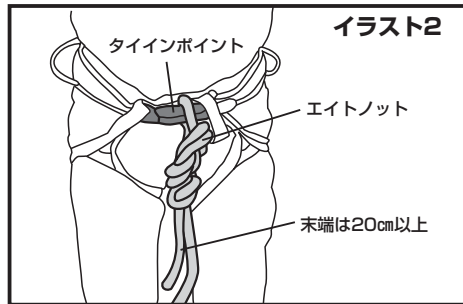

サイズ

サイズ	ウェストベルト	レッグ
S	67~75cm	53cm
M	73~81cm	59cm
L	81~89cm	63.5cm
XL	87~95cm	69cm

装着方法

- レッグループに脚を通し、腰骨の上まで引き上げてベルククロージャーを止めて下さい。
- メインロープはタイインポイントに直接エイトノットで結びつけ、末端は20cm以上残して下さい(イラスト2)。タイインポイント裏側にはロープ固定用のループが付属しています。ロープをこのループに通してから結び付けて下さい。メインロープをウェストベルト、ギアラックに結びつけないで下さい(イラスト3a, b)。墜落の可能性がある場合、メインロープをカラビナで結びつけないで下さい(イラスト3c)。
- ビレイ器、懸垂下降器はイラスト4のようにビレイループもしくはタイインループに取り付けて使用して下さい。

使用上の注意

- 本製品はロッククライミングおよび登山専用のシットハーネスです。それ以外の用途には使用できません。
- この取扱説明書にはいくつかの誤った使用例が記載されていますが、全ての誤った使用例を紹介することは不可能ですので充分注意して下さい。
- 実際にクライミングで使用する前に安全な場所でぶら下がり、ハーネスが自分の身体にぴったりフィットしていることを確認して下さい。
- 本製品には必ずUIAA規格に適合したダイナミックロープ(ロープの芯が伸びることによって衝撃を吸収するロープ)を使用して下さい。墜落の危険がある場所でスタティックロープ(ケービングロープなど)やテープを使用する場合はショックアブソーバースリングを併用して下さい。
- クライミング時もロープの結び目、ベルククロージャーは常に点検して下さい。
- カラビナ、クイックドロ、ビレイ器、下降器など、本製品と併用するクライミングギアは必ずUIAA規格に適合したものを使用して下さい。
- 岩角や鋭利なツールでハーネスを傷つけないように注意して下さい。
- 水や氷に濡らしたハーネスは摩擦に弱くなりますので、濡らさないよう注意して下さい。
- ナイロン製品では目に見えなくても深刻なダメージを受けている可能性があります。本製品は本人のみ使用し、他人への貸し出し、譲渡は行わないで下さい。
- 本製品に酸、油、灯油、ガソリンなどの化学物質を触れさせないで下さい。化学薬品によるダメージは目に見えないため非常に危険です(イラスト5)。
- 本製品は使用するとき以外には紫外線に晒さずして下さい。陽のあたらない乾燥した場所に保管し、ストーブ、ヒーターなど熱源を近づけないで下さい(イラスト5)。
- 本製品が汚れた場合、摂氏30度以下のぬるま湯と上質衣類用の洗剤で手洗いし、日陰で自然乾燥させて下さい。
- 使用前後に各部縫製、生地、ベルククロに傷みがないか点検して下さい。傷みがひどいときには使用を止め破棄して下さい。
- 本製品に修理や改造などの手を一切加えないで下さい。
- ナイロン製品の寿命は約5年です。どんなに使用頻度が低くても5年以上は使用しないで下さい。
- 下記のような症状がみられた場合、使用を止めて破棄して下さい。
 - 落下係数2のようなひどい墜落をした場合(イラスト6)
 - テープ、縫製の傷みがひどい場合
 - 生地に化学薬品を触れさせた場合