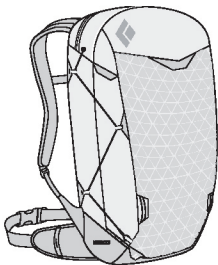

容 量：M/L=32 リットル、S/M=30 リットル

外 寸：M/L=27 × 32 × 64cm (奥行×幅×高さ)

S/M=27 × 32 × 58cm (奥行×幅×高さ)

重 量：M/L=1.68kg、S/M=1.6kg

背面長：S/M=47-55cm、M/L=41-48cm

コバート

1. エルゴアクティブサスペンション & スイングアームショルダーストラップ (P.8)
2. フロントパネルフルジップオープン
3. アバランチツールオーガナイザーポケット (P.9)
4. ダイアゴナルスキーキャリアケーブル (P.9)
5. ハイローヘルメットホルダー (P.11)、ヒップベルトスタッシュポケット
フリースライニング付きゴーグルポケット
6. インサレーテッド・ハイドレーションスリーブ

容 量 : M/L=26 リットル、S/M=24 リットル

外 寸 : M/L=25 × 30 × 64cm (奥行×幅×高さ)

S/M=25 × 30 × 58cm (奥行×幅×高さ)

重 量 : M/L=1.61kg

S/M=1.55kg

背面長 : M/L=47-55cm

S/M=41-48cm

アンセム

1. バックパネルアクセス、フロントジッパーポケットにアバランチツールオーガナイザーを内蔵
2. ヒップベルトには薄いパッドを内蔵、スイングアームショルダーストラップと通気性に優れた背面素材を採用
3. ハイローヘルメットホルダー (P.11)、ヒップベルトスタッシュポケット、トップにアクセサリ用のジッパーポケットを装備
4. 収納式ダイアゴナルスキーキャリア
5. インサレーテッドハイドレーションスリーブ

容 量：M/L=28ℓ、S/M=26ℓ

寸 法：M/L=25 × 29 × 56cm (奥行×幅×高さ)

S/M=25 × 29 × 51cm (奥行×幅×高さ)

重 量：M/L=1.18kg、S/M=1.15kg

背面長：M/L=47～55cm、S/M=41～48cm

エーゼント

1. フロントパネルフルジップオープン
2. アバランチツールオーガナイザーポケット (P.9)
3. ダイアゴナルスキーキャリーケーブル (P.10)
4. ハイローヘルメットホルダー (P.11)、ヒップベルトスタッシュポケット
5. インサレーテッド・ハイドレーションスリーブ