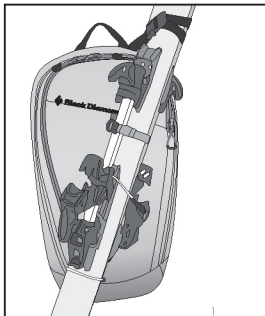

容 量：11 リットル

外 寸：17 × 27 × 51cm (奥行×幅×高さ)

重 量：0.93kg

サイズ：ワンサイズ (背面長 41cm以上に対応)

機能の詳細

ergoACTIV XP™ suspension
エルゴアクティブサスペンション

1. **SwingArm™ shoulder straps**
スイングアームショルダーストラップ
2. **ergoACTIV™ hipbelt**
エルゴアクティブヒップベルト

Avalanche tool organizer pocket
アバランチツールオーガナイザーポケット

機能の詳細

Diagonal ski carry

ダイアゴナルスキーキャリー

Diagonal ski carry cable

ダイアゴナルスキーキャリーケーブル

機能の詳細

A-frame ski carry