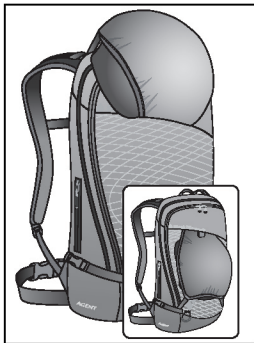

Avalanche tool organizer pocket
アバランチツールオーガナイザーポケット

機能の詳細

Diagonal ski carry

ダイアゴナルスキーキャリー

Diagonal ski carry cable

ダイアゴナルスキーキャリーケーブル

機能の詳細

A-frame ski carry

A- フレームスキーキャリア

Tuck-away mesh helmet holder

タックアウェイ

メッシュヘルメットホルダー

機能の詳細

HiLo helmet holder
ハイローヘルメットホルダー

Ice tool PickPocket™
アイストールピックポケット

手入れとメンテナンス