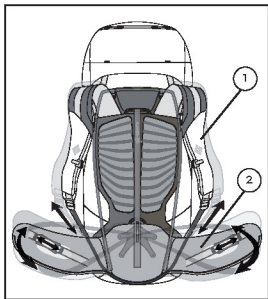

容 量：M/L=28ℓ、S/M=26ℓ

寸 法：M/L=25 × 29 × 56cm (奥行×幅×高さ)

S/M=25 × 29 × 51cm (奥行×幅×高さ)

重 量：M/L=1.18kg、S/M=1.15kg

背面長：M/L=47～55cm、S/M=41～48cm

エーゼント

1. フロントパネルフルジップオープン
2. アバランチツールオーガナイザーポケット (P.9)
3. ダイアゴナルスキーキャリーケーブル (P.10)
4. ハイローヘルメットホルダー (P.11)、ヒップベルトスタッシュポケット
5. インサレーテッド・ハイドレーションスリーブ

容 量：M/L=20 リットル、S/M=18 リットル

外 寸：M/L=18 × 28 × 56cm (奥行×幅×高さ)

S/M=18 × 28 × 51cm (奥行×幅×高さ)

重 量：M/L=1.08kg、S/M=0.99kg

背面長：S/M=47-55cm、M/L=41-48cm

バンディット

1. フロントパネルフルジップオープニング
2. 本体内部にプローブとショベルを収納可能
3. ダイアゴナルスキーキャリアケーブル (P.10)
4. サイドスタッシュポケット、フリースライニング付ゴーグルポケット
5. インサレーテッド・ハイドレーションスリーブ

容 量：11 リットル

外 寸：17 × 27 × 51cm (奥行×幅×高さ)

重 量：0.93kg

サイズ：ワンサイズ (背面長 41cm以上に対応)

機能の詳細

ergoACTIV XP™ suspension
エルゴアクティブサスペンション

1. **SwingArm™ shoulder straps**
スイングアームショルダーストラップ
2. **ergoACTIV™ hipbelt**
エルゴアクティブヒップベルト