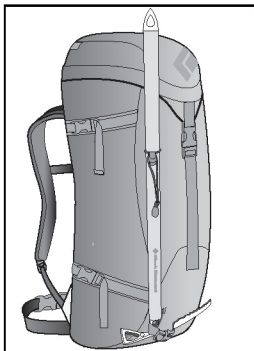

Avalanche tool organizer pocket
アバランチツールオーガナイザーポケット

機能の詳細

Diagonal ski carry

ダイアゴナルスキーキャリー

Diagonal ski carry cable

ダイアゴナルスキーキャリーケーブル

機能の詳細

A-frame ski carry

A- フレームスキーキャリア

Tuck-away mesh helmet holder

タックアウェイ

メッシュヘルメットホルダー

機能の詳細

HiLo helmet holder
ハイローヘルメットホルダー

Ice tool PickPocket™
アイストールピックポケット

手入れとメンテナンス