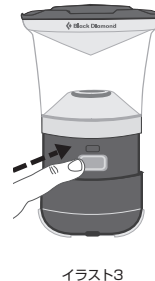

ブラックダイヤモンド日本総代理店
株式会社ロスタロー
〒350-2213
埼玉県鶴ヶ島市脚折1386-6
TEL: 049-271-7113(ユーザーサポート)
e-mail: info@lostarrow.co.jp
www.lostarrow.co.jp