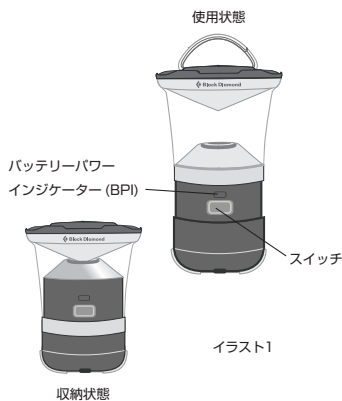

バッテリーパワーインジケーター

バッテリーパワーインジケーター (BPI)は、そのときの照度設定での電池残量を下記の色で光って表示します。

- 緑色：残量50%以上
- 黄色：残量20~50%
- 赤色：残量20%以下

情報：BPIは点灯して数分後に自動的に消灯します。

ランタンの吊し方

英文中のイラスト4を参照してください。

清掃

使用前後、そして保管前にはランタンを清掃しよく乾燥させてください。

- ◆ランタンを濡れた状態で保管しないでください。
- ◆ランタンに熱を加えないでください。
- ◆固く絞ったウェスで清掃してください。水洗いしないでください。自然乾燥させてください。

使用条件

Stormproof DO NOT Submerge

気温：60°C以下

ストームプルーフ：雨天、降雪
耐水性：水に浸さないでください。

トラブルシューティング

タイタンが正常に作動しない場合は下記のことを確認してください。

- ◆電池が正しくセットされていますか？
- ◆電池を交換してみてください。
- ◆接点部に錆がありませんか？ 必要ならば清掃してください。
- ◆スイッチを何度か押ししてみてください。

上記の内容を試しても作動しない場合は、ご購入店または輸入代理店にお問い合わせください。

スペアパーツ

タイタン用のスペアパーツについてはご購入店または輸入代理店にお問い合わせください。

ブラックダイヤモンド・タイタンランタンはEMC(electromagnetic compatibility)指令89/336/EECに準拠しています。

警告

- ◆12歳以下の子供が使用する場合は責任のある大人の監視が必要です。
- ◆使用前にはランタンが正常に機能することを確認してください。ランタンが重要な条件で使用の際は、予備の照明と十分な予備電池を携行してください。

ブラックダイヤモンドイクイップメント社は製品を使用したことにより発生した直接的、間接的、突発的、その他いかなる種類の損害に関しても責任を負いません。ユーザーは自分自身の行動、活動、およびそれらに起因する結果に対して責任を負います。

限定付き製品保証

ご購入いただいたから3年間、第一購入者に限り、品質もしくは製造上の欠陥が見つかった場合無償交換いたします。欠陥が見つかった場合、ご購入店にお持ち込みいただくか、輸入代理店に直接お送りください。製品を無償にて新品交換いたします。無償交換をこの保証における義務の上限とし、保証期間の満了とともに、その義務も終了するものとします。ブラックダイヤモンド・イクイップメント社は全ての保証請求に対して、第一購入者であることの証明を求める権利を有します。

保証の除外事項

ブラックダイヤモンド・イクイップメント社は通常の損耗や摩耗(例：スキーエッジの減りや傷、ブーツソールの摩耗など)、製品の改造や改変、誤使用、誤ったメンテナンス、事故、過失、強い衝撃、あるいは製品の目的外使用に対して保証は適用いたしません。

ブラックダイヤモンド日本総代理店
株式会社ロスタロー
〒350-2213
埼玉県鶴ヶ島市脚折1386-6
TEL: 049-271-7113(ユーザーサポート)
e-mail: info@lostarrow.co.jp
www.lostarrow.co.jp