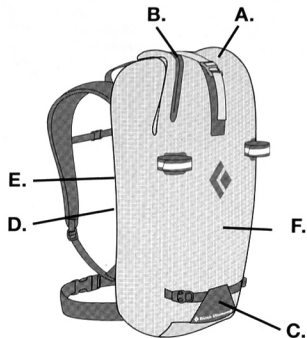

アルパインクライミング用の超軽量サミットパック。
頂上アタック～下降に必要な最小限の機能を装備。

Blitz 28

Blitz 20

BLITZ PACK

	Size	Volume	Weight		
Blitz 28	One Size	28 L	1709 cu in	435 g	15 oz
Blitz 20	One Size	20 L	1220 cu in	395 g	14 oz

- A. ワンハンドクロージャー/タックアウェイローブストラップ
- B. アクセスしやすい防水ジッパーリッドポケット
- C. アイスツールピックポケット
- D. リムーバブル ビビーパッド
- E. ハイドレーション対応
- F. 超軽量なダイネックス生地を採用