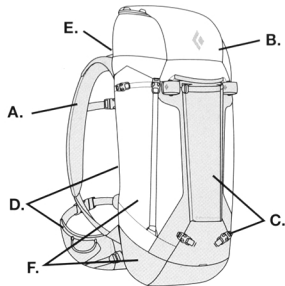

MISSION PACK

Ascent Series Packs

Mission 75

Mission 55

Mission 45

Mission 35

MISSION PACK

	Size	Volume	Weight		
Mission 75	S/M	73 L	4,454 cu in	1.77 kg	3 lb 14 oz
	M/L	75 L	4,577 cu in	1.79 kg	3 lb 15 oz
Mission 55	S/M	53 L	3,234 cu in	1.81 kg	4 lb
	M/L	55 L	3,356 cu in	1.83 kg	4 lb
Mission 45	S/M	43 L	2,624 cu in	1.71 kg	3 lb 12 oz
	M/L	45 L	2,746 cu in	1.73 kg	3 lb 13 oz
Mission 35	S/M	33 L	2,014 cu in	1.61 kg	3 lb 9 oz
	M/L	35 L	2,136 cu in	1.63 kg	3 lb 9 oz

MISSION PACK

Ascent Series Packs

無雪期のアルパインクライミングから冬期エクスペディションまで対応する堅牢なトップローディングアルパインバック。75、55、45、35の4サイズ。

- A. スイングアーム ショルダーベルト
- B. リムーバブルリッド付きトップローディング
スカートクロージャー
タックアウェイ ロープストラップ
- C. アイスツールピックポケット、クランボンパッチ
- D. リムーバブル ヒップベルト
リムーバブル フレームシート
- E. ハイドレーション対応
- F. 420デニール ナイロン製