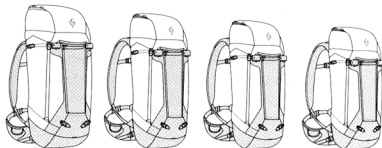

MISSION PACK

Ascent Series Packs

Mission 75

Mission 55

Mission 45

Mission 35

MISSION PACK

	Size	Volume	Weight		
Mission 75	S/M	73 L	4,454 cu in	1.77 kg	3 lb 14 oz
	M/L	75 L	4,577 cu in	1.79 kg	3 lb 15 oz
Mission 55	S/M	53 L	3,234 cu in	1.81 kg	4 lb
	M/L	55 L	3,356 cu in	1.83 kg	4 lb
Mission 45	S/M	43 L	2,624 cu in	1.71 kg	3 lb 12 oz
	M/L	45 L	2,746 cu in	1.73 kg	3 lb 13 oz
Mission 35	S/M	33 L	2,014 cu in	1.61 kg	3 lb 9 oz
	M/L	35 L	2,136 cu in	1.63 kg	3 lb 9 oz

MISSION PACK

Ascent Series Packs

無雪期のアルパインクライミングから冬期エクスペディションまで対応する堅牢なトップローディングアルパインバック。75、55、45、35の4サイズ。

- A. スイングアーム ショルダーベルト
- B. リムーバブルリッド付きトップローディング
スカートクロージャー
タックアウェイ ロープストラップ
- C. アイスツールピックポケット、クランボンパッチ
- D. リムーバブル ヒップベルト
リムーバブル フレームシート
- E. ハイドレーション対応
- F. 420デニール ナイロン製