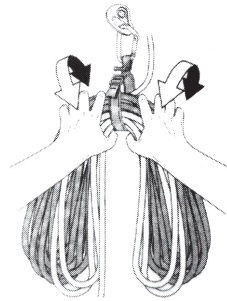

メトリウス
ロープフック 取扱説明書

※本製品をお使いになる前に、必ずこの取扱説明書をご覧ください。

メトリウス、ロープフックはマルチピッチやビッグウォールでロープを効率よく束ねるアクセサリーです。

1. 後続クライマーを引き上げる間、ロープをロープフック内で振り分けていって下さい。次のピッチを後続クライマーがリードする時には、ロープは既にスムーズに繰り出されるようにセットされています(イラスト1)。

イラスト1

2. 引き続きあなたがリードをする場合には、ロープの束を掴んで回転させ、束の背面が手前に来るようにして下さい。あなたが結んでいる末端が手前に来て、スムーズにロープが繰り出せます(イラスト2)。

イラスト2

3. ルートが終了した時、一日のクライミングが終了した時には、バックルを掛けてしっかりと締めて下さい。持ち運びしやすいように束が固定されます(イラスト3)。

イラスト3

メトリウス日本総代理店
株式会社ロストアロー