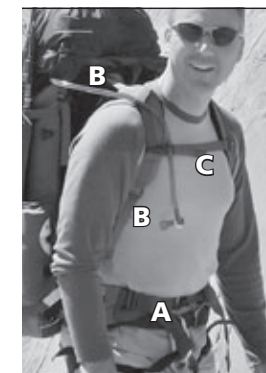

SHARED FEATURES

アルゴン / ジーノン 共通の機能

リカーブサスペンション

バックの調整は、サスペンションを身体にフィットさせた後、各部を調整するようにします。

A 全てのストラップをゆるめてからバックを背負い、ヒップベルトをぴったりと引き締めます。

B ショルダーベルトのストラップを引き締めて快適にフィットするようにした後、ロードリフターストラップを引き締めます。この時ショルダーベルトと肩の間に隙間ができないよう注意してください。

C スターナムストラップを快適な位置に移動(上下)し、バックルを接続します。

フィッティングは定まったものではなく、行程中に快適と感じる重量配分が変化します。必要に応じて再調整し、常に快適な状態を保つよう心がけてください。

ジーノンはアルゴンの女性用モデルで、女性の体型にぴったりとフィットする女性専用のショルダーベルトとヒップベルトを採用しています。

バイオフォーム A/X ショルダーベルト バイオフォーム CM A/X ヒップベルト

デュアルデンシティーフォームを使用したバイオフォーム A/X ショルダーベルトは、メンズとウィメンズでデザインが異なる他、全ての縫い目を身体とふれる面から外すことで優れた快適性を発揮します。面ファスナーを使用した背面長調整機構には約10cmの調整範囲があります。

バイオフォーム CM A/X ヒップベルトには、EVAフォーム材採用するほか、メンズとウィメンズでデザインを変えてあります。デュアルヒップコンプレッサーはフレームロッドのスリーブとフレームシートに接続され、荷重を効率よく腰骨に伝えることで、最上級の背負い心地を実現しています。

ヒップベルトを交換する場合は、ランバーパッドを下側にひっくり返して面ファスナーを外し、2本の2/3レングス2024アルミステーから引き抜きます。