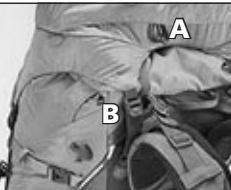

サイズ交換用ショルダー&ヒップベルト

交換用ショルダー&ヒップベルトには、男性用のS、M、L、XLと、女性用のXS、S、M、Lを用意しています。

※日本国内では、男性用のXLと女性用のLは取り扱いがございません。また、工場出荷時に、ジーンンのXSには女性用のSサイズのベルトが、アルゴンのXLには男性用のLサイズのベルトが組み込まれています。

デュアルコンパートメントトップポケット / ベルトパック

1 上側のコンパートメントには止水ジッパーを採用。メインコンパートメントは内部にキークリップを備え、ジッパー部にはストームフラップを装備。

2 トップポケットは荷物の量に応じて簡単に移動できるよう、バック背面の上部で、3方向に引きつけるように取り付けられています。トップポケット**A**を取り外す場合は、**B**のラダーバックルからストラップを外し、バック背面に縫い付けられている2個のスライダーバックルから引き抜きます。余ったストラップは**C**のように上部に回して固定します。

3 トップポケットの裏側には、ベルトパックとして使用するためのヒップベルトが収納されています。ベースキャンプからの散策等にご利用いただけます。このヒップベルトのバックルは、本体のヒップベルトのバックルが破損した時のスペアとして使用することができます。